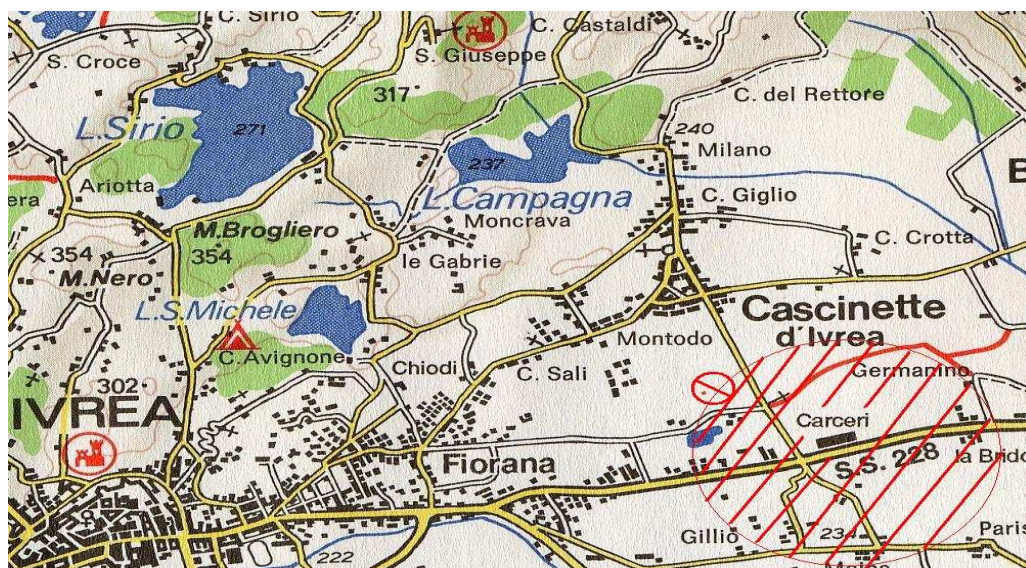

## **AVVISO A TUTTI I PILOTI**

Si ricorda a tutti i piloti che alle coordinate 45.28.298N 007.54.849E, poste orientativamente tra il Castello di Bollengo e Ivrea è presente una **Casa Circondariale (Carcere)** per la quale la legge prevede **il divieto assoluto di sorvolo.**